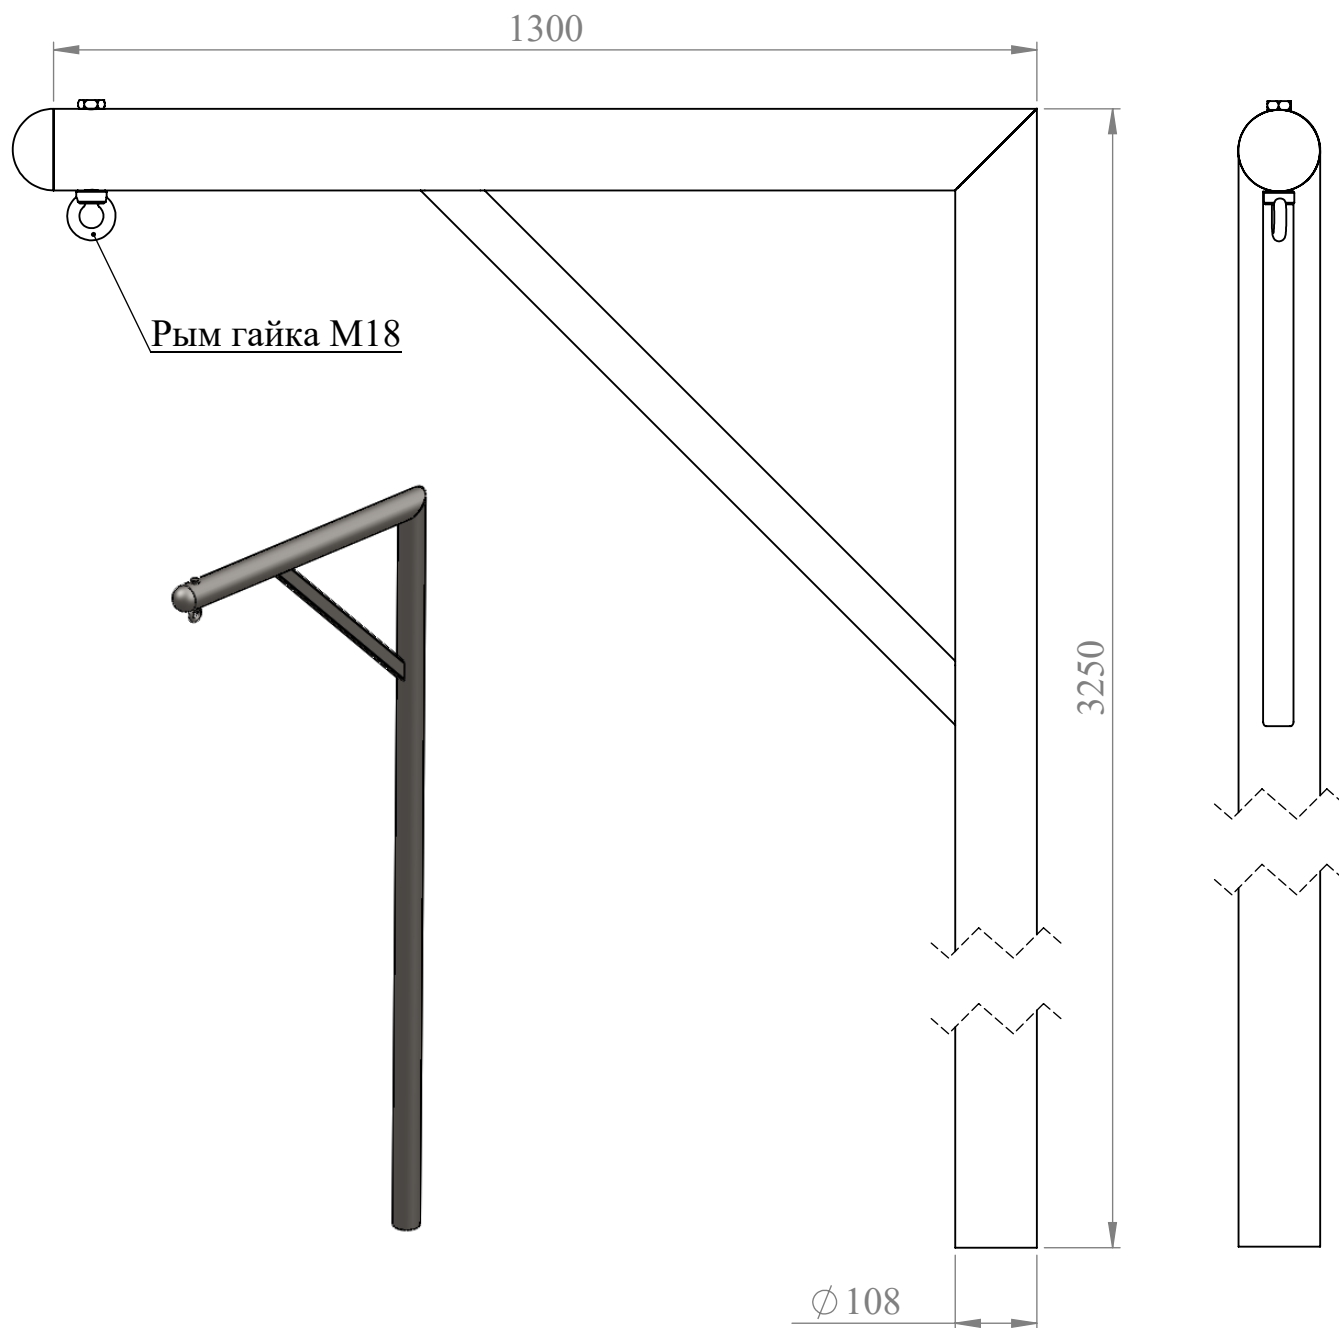

# Стойка боксёрская ф108

Таблица заготовок			
Материал	Размеры, мм	Кол-во, шт	Примечание
$\phi 108$	3250	1	 45°
	1300	1	 45°
60x40	1000	1	 45°